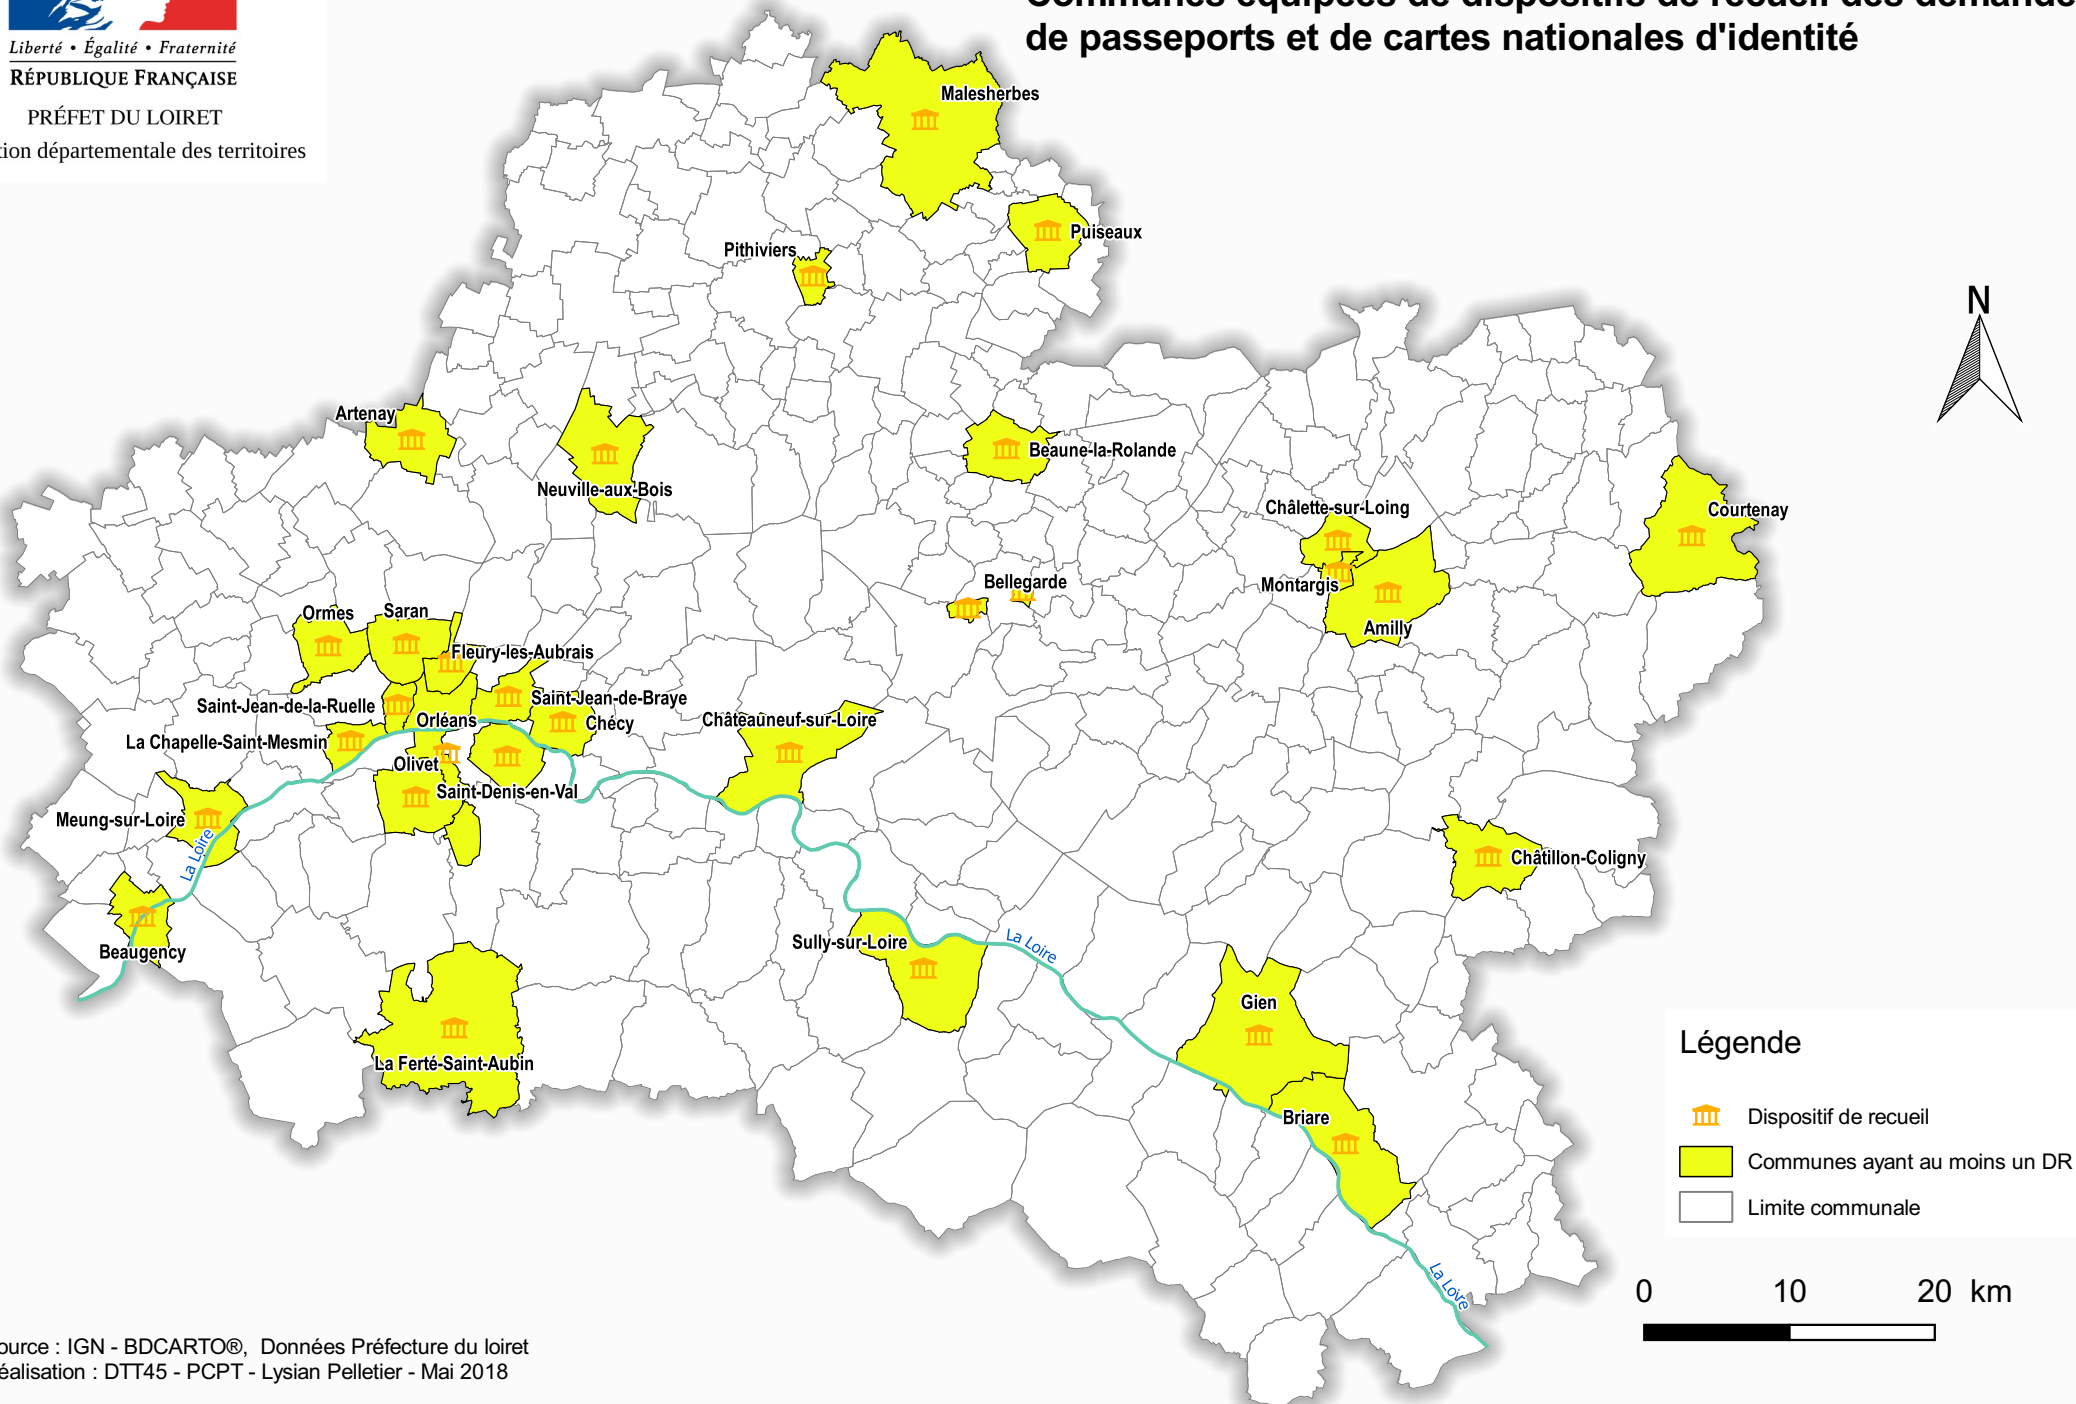

Liberté • Égalité • Fraternité
RÉPUBLIQUE FRANÇAISE

PRÉFET DU LOIRET

Direction départementale des territoires

Communes équipées de dispositifs de recueil des demandes de passeports et de cartes nationales d'identité

Source : IGN - BDCARTO®, Données Préfecture du loiret
Réalisation : DTT45 - PCPT - Lysian Pelletier - Mai 2018